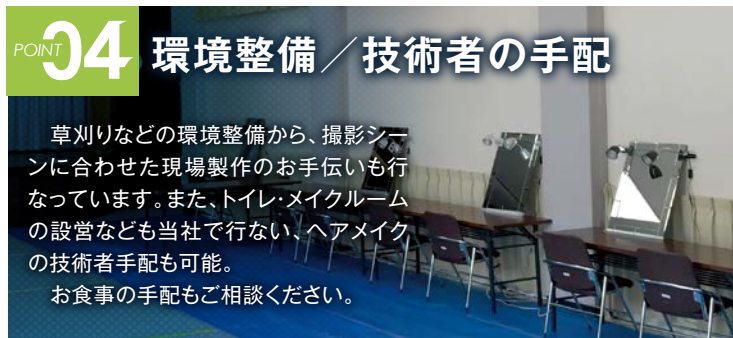

POINT 04 環境整備 / 技術者の手配

草刈りなどの環境整備から、撮影シー
ンに合わせた現場製作のお手伝いも行
なっています。また、トイレ・メイクルーム
の設営なども当社で行ない、ヘアメイク
の技術者手配も可能。

お食事の手配もご相談ください。

現場重視で即対応!

ご予算・急な時間変更・環境整備など
どんなご要望にもお応えします!